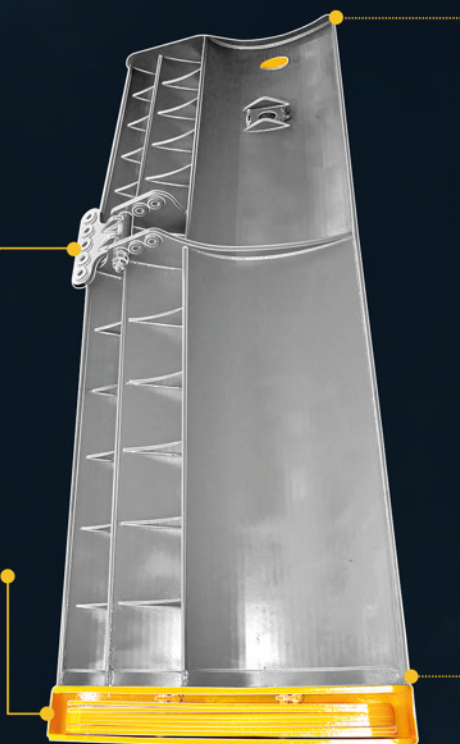

SPFTH

PUERTAS DE ARRASTRE PELÁGICO

LA NUEVA GENERACIÓN DE PUERTA PELÁGICA PERMITE UN MEJOR AMPLITUD PERO DISMINUYENDO LA SUPERFICIE DE LA PUERTA. ESTO MEDIANTE LA INTEGRACIÓN DE FOILS.

**BRAZO
MULTIPOSICIÓN**

**CONTROL INDEPEDIENTE
DEL LASTRE**

**PERFIL VERTICAL
ALTO**

LOS ASPECTOS POSITIVOS:

- DISMINUCIÓN DE LA ESTELA
- DISMINUCIÓN DE LA SUPERFICIE
- POSIBILIDAD DE TRABAJAR EN SEMI-PELÁGICA

ESPECIFICACIONES:

TIPO	ÁREA (m ²)	PESO (kg)
SPFTH05	1,00	60
SPFTH06	1,25	75
SPFTH07	1,50	90
SPFTH08	1,70	120
SPFTH09	2,00	130
SPFTH10	2,20	160
SPFTH11	2,40	170
SPFTH12	2,50	200
SPFTH13	2,60	220 - 350
SPFTH14	3,00	250 - 500
SPFTH15	3,50	300 - 550
SPFTH16	4,00	350 - 600
SPFTH17	4,50	450 - 800
SPFTH18	5,00	600 - 900
SPFTH19	5,50	650 - 1000
SPFTH20	6,00	700 - 1100
SPFTH20,5	6,30	750 - 1150
SPFTH21	6,50	800 - 1200
SPFTH22	7,00	900 - 1600
SPFTH23	7,50	1000 - 1800
SPFTH24	8,00	1100 - 2000
SPFTH25	9,00	1300 - 2400
SPFTH26	10,00	1650 - 2800
SPFTH27	11,00	1800 - 3000
SPFTH28	12,00	2200 - 3200
SPFTH29	13,00	2400 - 3400
SPFTH30	14,00	2600 - 3800
SPFTH31	15,00	2800 - 4200
SPFTH32	16,00	3000 - 4600