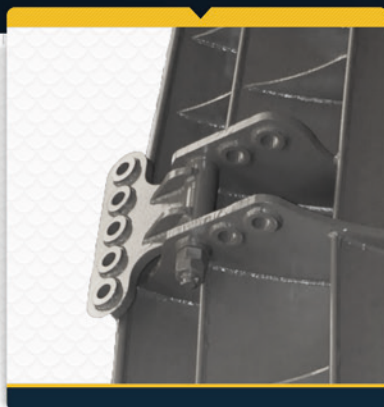

SPFTH

PUERTAS DE ARRASTRE PELÁGICO

LA NUEVA GENERACIÓN DE PUERTA PELÁGICA PERMITE UN MEJOR AMPLITUD PERO DISMINUYENDO LA SUPERFICIE DE LA PUERTA. ESTO MEDIANTE LA INTEGRACIÓN DE FOILS.

**BRAZO
MULTIPOSICIÓN**

**CONTROL INDEPEDIENTE
DEL LASTRE**

**PERFIL VERTICAL
ALTO**

LOS ASPECTOS POSITIVOS:

- DISMINUCIÓN DE LA ESTELA
- DISMINUCIÓN DE LA SUPERFICIE
- POSIBILIDAD DE TRABAJAR EN SEMI-PELÁGICA

ESPECIFICACIONES:

TIPO	ÁREA (m ²)	PESO (kg)
SPFTH05	1,00	60
SPFTH06	1,25	75
SPFTH07	1,50	90
SPFTH08	1,70	120
SPFTH09	2,00	130
SPFTH10	2,20	160
SPFTH11	2,40	170
SPFTH12	2,50	200
SPFTH13	2,60	220 - 350
SPFTH14	3,00	250 - 500
SPFTH15	3,50	300 - 550
SPFTH16	4,00	350 - 600
SPFTH17	4,50	450 - 800
SPFTH18	5,00	600 - 900
SPFTH19	5,50	650 - 1000
SPFTH20	6,00	700 - 1100
SPFTH20,5	6,30	750 - 1150
SPFTH21	6,50	800 - 1200
SPFTH22	7,00	900 - 1600
SPFTH23	7,50	1000 - 1800
SPFTH24	8,00	1100 - 2000
SPFTH25	9,00	1300 - 2400
SPFTH26	10,00	1650 - 2800
SPFTH27	11,00	1800 - 3000
SPFTH28	12,00	2200 - 3200
SPFTH29	13,00	2400 - 3400
SPFTH30	14,00	2600 - 3800
SPFTH31	15,00	2800 - 4200
SPFTH32	16,00	3000 - 4600