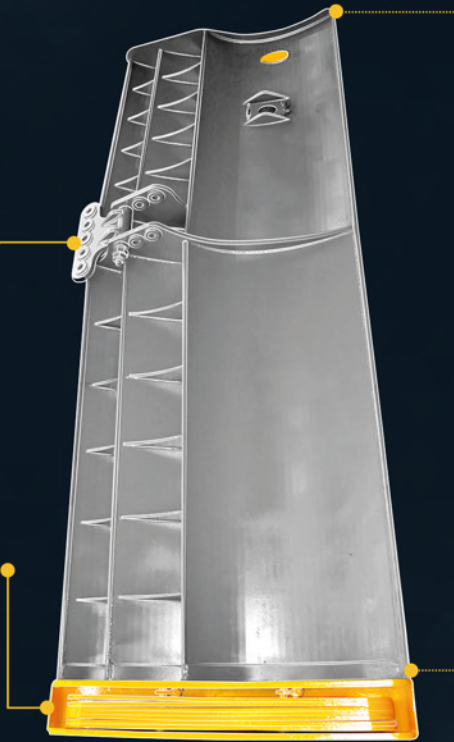

SPFTH

PELAGIC TRAWL DOORS

THE NEW GENERATION OF PELAGIC DOORS ALLOWS BETTER OPENING WHILE REDUCING THE DOOR SURFACE THANKS TO THE INTEGRATION OF THE FOILS.

MULTIPOSITION BRACKET

HIGH RATIO PROFILE

INDEPENDENT CONTROL OF BALLAST

POSITIVE POINTS:

- REDUCED SURFACE AREA
- REDUCED DRAG
- GOOD OPENING FOR SEMI-PELAGIC FISHING

SPECIFICATIONS:

TYPE	AREA (m ²)	WEIGHT (kg)
SPFTH05	1,00	60
SPFTH06	1,25	75
SPFTH07	1,50	90
SPFTH08	1,70	120
SPFTH09	2,00	130
SPFTH10	2,20	160
SPFTH11	2,40	170
SPFTH12	2,50	200
SPFTH13	2,60	220 - 350
SPFTH14	3,00	250 - 500
SPFTH15	3,50	300 - 550
SPFTH16	4,00	350 - 600
SPFTH17	4,50	450 - 800
SPFTH18	5,00	600 - 900
SPFTH19	5,50	650 - 1000
SPFTH20	6,00	700 - 1100
SPFTH20,5	6,30	750 - 1150
SPFTH21	6,50	800 - 1200
SPFTH22	7,00	900 - 1600
SPFTH23	7,50	1000 - 1800
SPFTH24	8,00	1100 - 2000
SPFTH25	9,00	1300 - 2400
SPFTH26	10,00	1650 - 2800
SPFTH27	11,00	1800 - 3000
SPFTH28	12,00	2200 - 3200
SPFTH29	13,00	2400 - 3400
SPFTH30	14,00	2600 - 3800
SPFTH31	15,00	2800 - 4200
SPFTH32	16,00	3000 - 4600